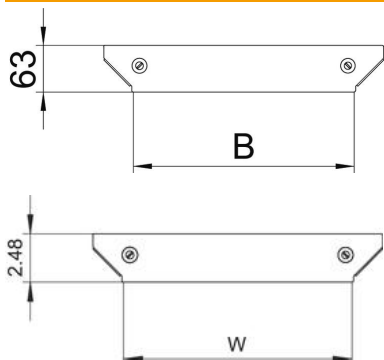

Technisches Datenblatt

Deckel für Anbau-Abzweigstück Magic DD

Artikelnummer: 7138692

Deckel für Anbau-Abzweigstück mit vormontierten Drehriegeln.
Der Deckel kann bei Formteilen in allen Seitenhöhen eingesetzt werden.

St Stahl

DD bandverzinkt Zink/Aluminium, Double Dip

Stammdaten

Artikelnummer	7138692
Typ	DFAAM 600 DD
Bezeichnung 1	Deckel Anbau-Abzweigstück
Bezeichnung 2	für RAAM 600
Hersteller	OBO
Dimension	B=600mm
Werkstoff	Stahl
Oberfläche	bandverzinkt Zink/Aluminium, Double Dip
Oberflächennorm	DIN EN 10346
Kleinste VK-Einheit	1
Mengeneinheit	Stück
Gewicht	45,1 kg
Gewichtseinheit	kg/100 St.

Technisches Datenblatt

Deckel für Anbau-Abzweigstück Magic DD

Artikelnummer: 7138692

Abmessungen

Breite	600 mm
Blechstärke	1,25 mm
Maß B (mm)	600 mm

Technische Daten

Befestigungsart	Drehriegel
Geeignet für Kabelleiter	ja
Geeignet für Kabelrinne	ja
Materialstärke (Inch)	0,05 in
Materialstärke	1,25 mm
Rostfreier Stahl, gebeizt	nein
Weitspann-Ausführung	nein